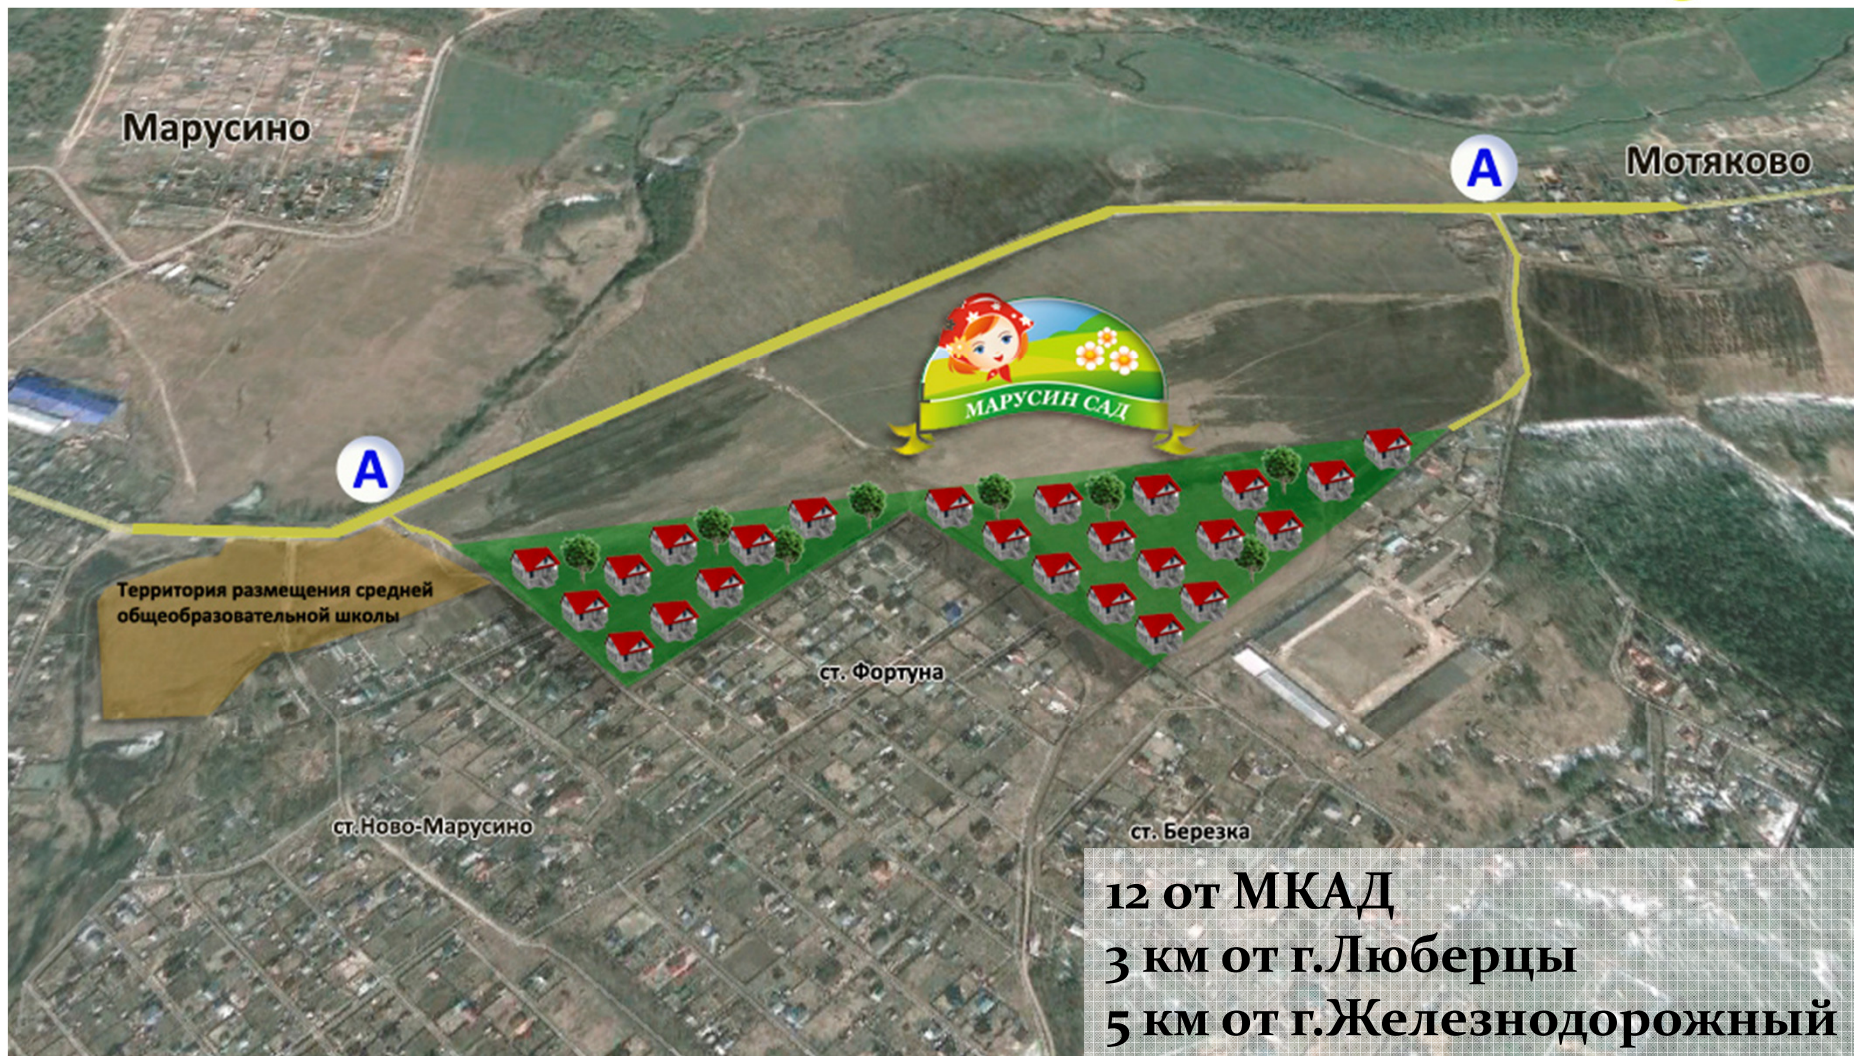

Местоположение

+7 495 641-41-41